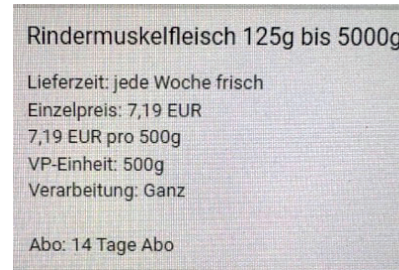

Lovely Pet Care Abo

Bei jedem Produkt können Sie wählen ob Sie „kein Abo“ „14 Tage Abo“ oder „30 Tage Abo“ möchten.

Im Warenkorb sehen Sie unter dem Produkt welches Abo Sie gewählt haben.

Übersicht erhalten Sie, wenn Sie auf „Ihr Konto“ gehen.

BESTELL-NR.	BETRAG	ZULETZT BERECHNET	NÄCHSTE ABRECHNUNG	STATUS
410380	7,19 EUR	19.10.2022	02.11.2022	KÜNDIGEN ZUM 19.01.2023
Rindermuskelfleisch 125g bis 5000g				
410379	1,89 EUR	19.10.2022	18.11.2022	KÜNDIGEN ZUM 19.04.2023
Rindermuskelfleisch 125g bis 5000g				
410380	7,19 EUR	19.10.2022	18.11.2022	KÜNDIGEN ZUM 19.04.2023
Rindermuskelfleisch 125g bis 5000g				
410379	1,89 EUR	19.10.2022	02.11.2022	KÜNDIGEN ZUM 19.01.2023
Rindermuskelfleisch 125g bis 5000g				