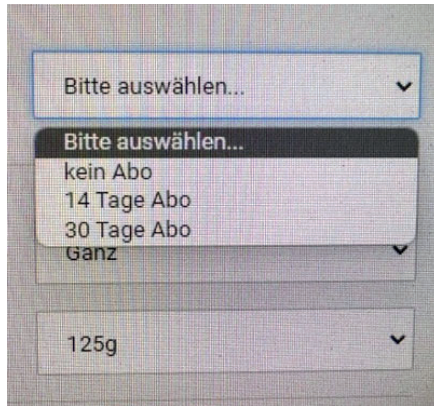

Lovely Pet Care Abo

Bei jedem Produkt können Sie wählen ob Sie „kein Abo“ „14 Tage Abo“ oder „30 Tage Abo“ möchten.

Im Warenkorb sehen Sie unter dem Produkt welches Abo Sie gewählt haben.

Übersicht erhalten Sie, wenn Sie auf „Ihr Konto“ gehen.

BESTELL-NR.	BETRAG	ZULETZT BERECHNET	NÄCHSTE ABRECHNUNG	STATUS
410380	7,19 EUR	19.10.2022	02.11.2022	KÜNDIGEN ZUM 19.01.2023
Rindermuskelfleisch 125g bis 5000g				
410379	1,89 EUR	19.10.2022	18.11.2022	KÜNDIGEN ZUM 19.04.2023
Rindermuskelfleisch 125g bis 5000g				
410380	7,19 EUR	19.10.2022	18.11.2022	KÜNDIGEN ZUM 19.04.2023
Rindermuskelfleisch 125g bis 5000g				
410379	1,89 EUR	19.10.2022	02.11.2022	KÜNDIGEN ZUM 19.01.2023
Rindermuskelfleisch 125g bis 5000g				